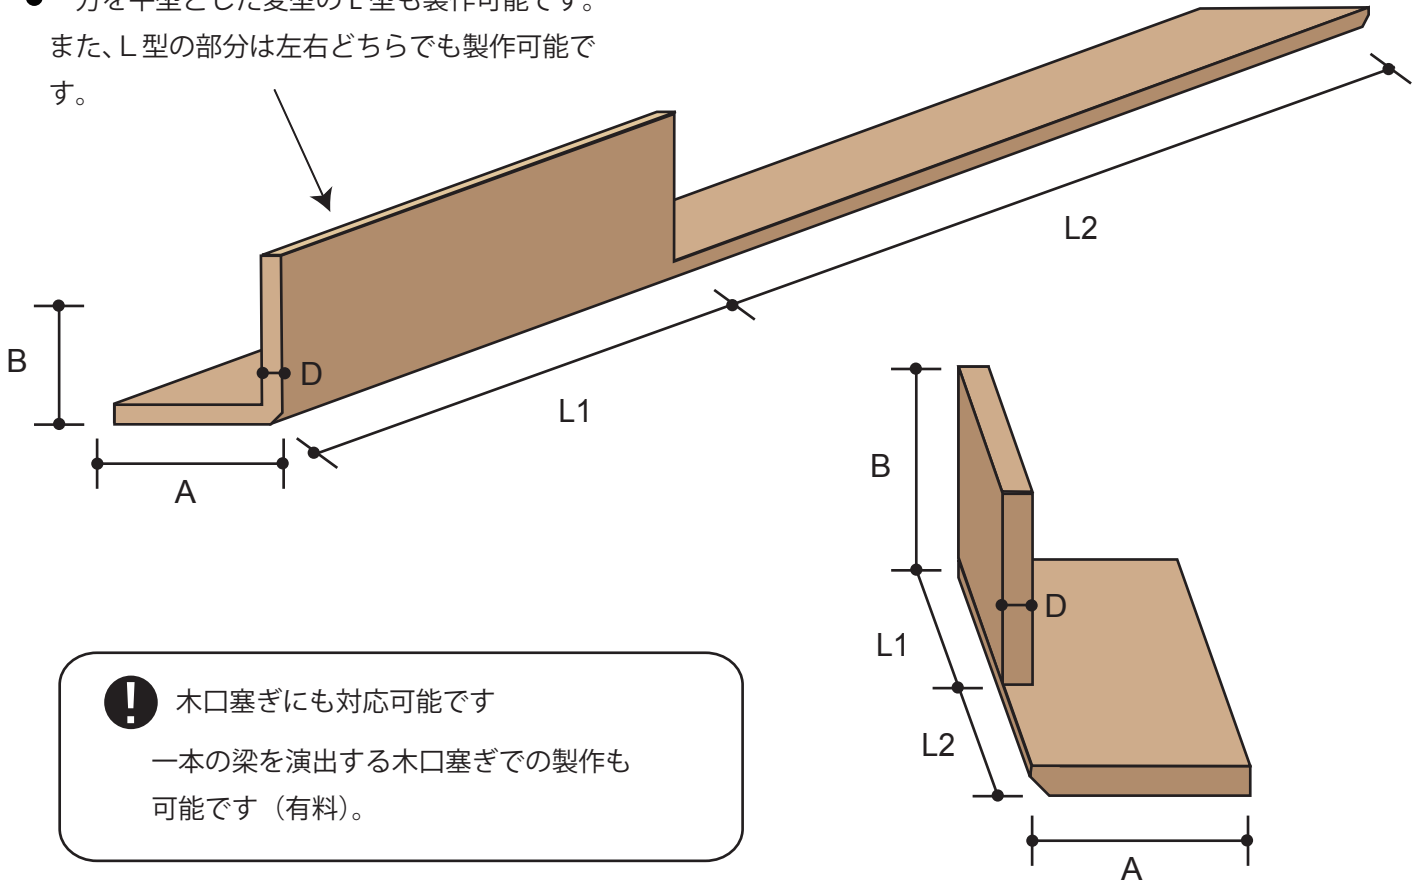

件名	一方を平型とした変型のL型	製品名	オールドシダービームス
		Update	2010.03.17

- 一方を平型とした変型のL型も製作可能です。
また、L型の部分は左右どちらでも製作可能です。

! 木口塞ぎにも対応可能です
一本の梁を演出する木口塞ぎでの製作も可能です (有料)。

このシートにてお見積りも可能です。下記項目をご記入後、FAXにて送信下さい。

FAX 082-849-6728

FAX 送信時にご記入下さい