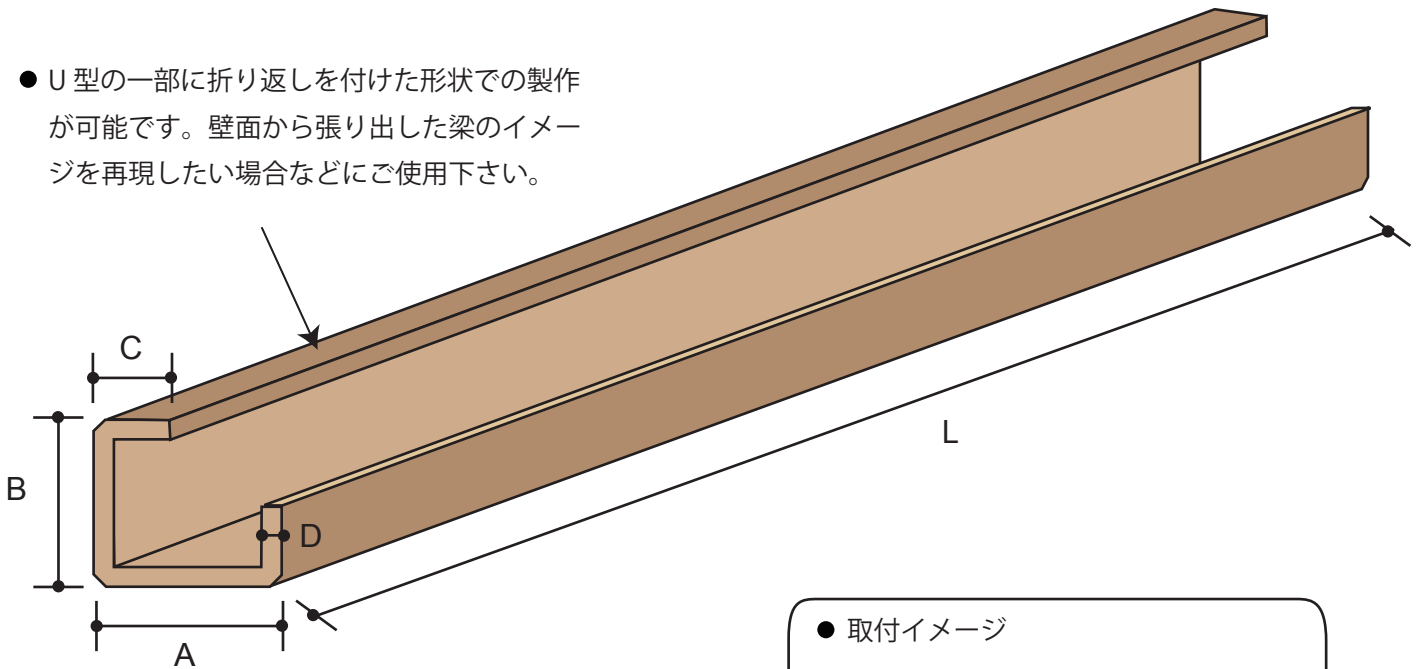

件名	壁面から張り出した梁を演出する場合の形状	製品名	オールシダービームス
		Update	2010.03.08

- U型の一部に折り返しを付けた形状での製作が可能です。壁面から張り出した梁のイメージを再現したい場合などにご使用下さい。

このシートにてお見積りも可能です。下記項目をご記入後、FAXにて送信下さい。

FAX 082-849-6728

FAX 送信時にご記入下さい

ご氏名 TEL
FAX

ご住所

備考欄

A寸	B寸	C寸	D寸	L	数量	カラー (○を付けて下さい)
						アイボリー ブラウン ミディアムブラウン ダークブラウン

有限会社 **工房志楽**
TEL: 082-849-6708
FAX: 082-849-6728