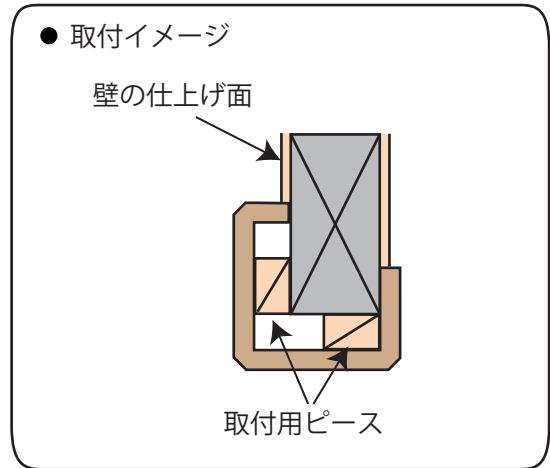

件名	壁面から張り出した梁を演出する場合の形状	製品名	オールシダービームス
		Update	2010.03.08

- U型の一部に折り返しを付けた形状での製作が可能です。壁面から張り出した梁のイメージを再現したい場合などにご使用下さい。

このシートにてお見積りも可能です。下記項目をご記入後、FAXにて送信下さい。

FAX 082-849-6728

FAX 送信時にご記入下さい

ご氏名 TEL
FAX

ご住所

備考欄

A寸	B寸	C寸	D寸	L	数量	カラー (○を付けて下さい)
						アイボリー ブラウン ミディアムブラウン ダークブラウン

有限会社 **工房志楽**
TEL: 082-849-6708
FAX: 082-849-6728