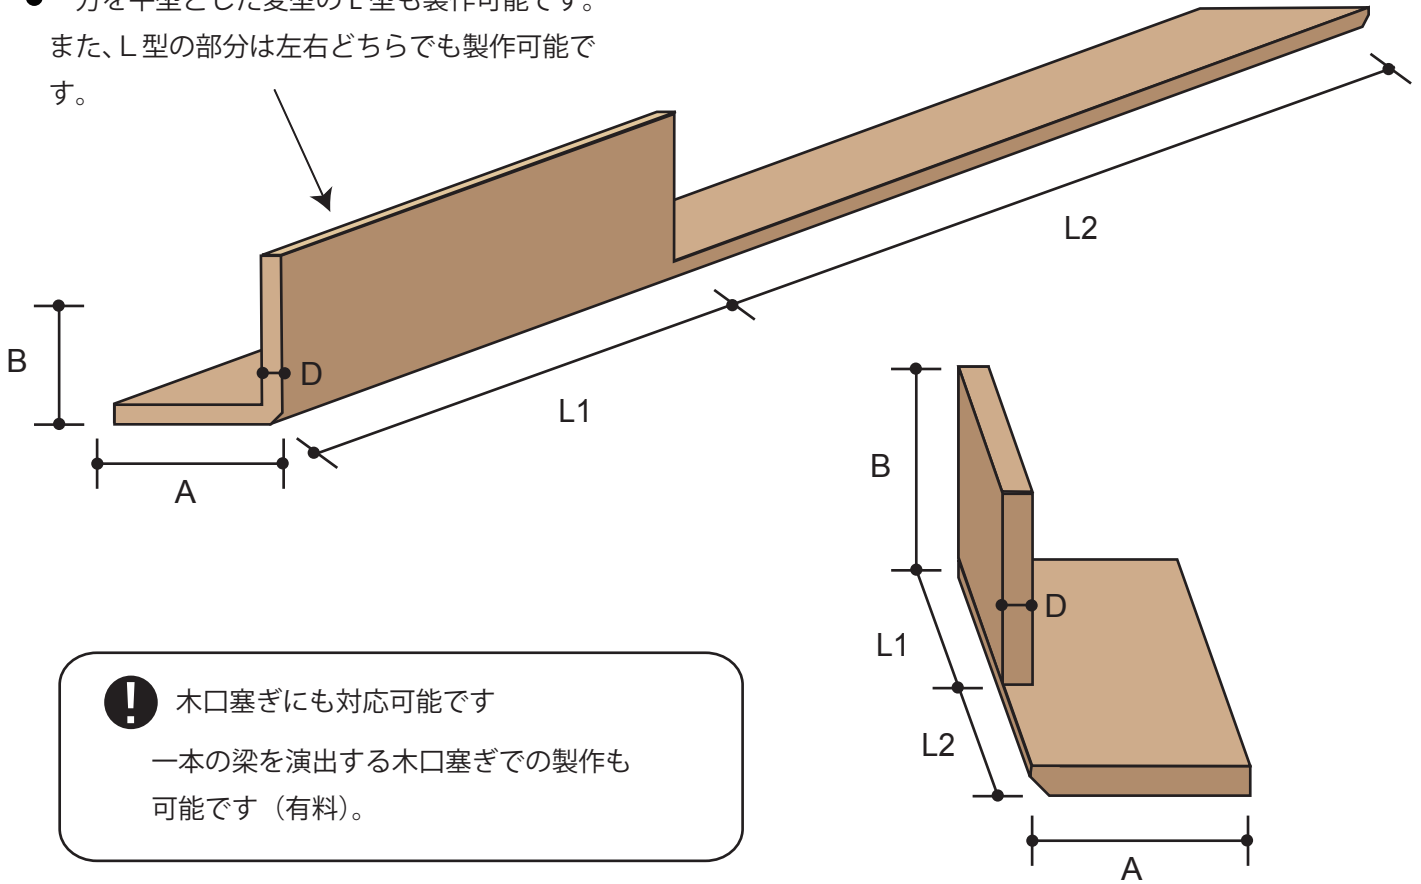

件名	一方を平型とした変型のL型	製品名	オールドシダービームス
		Update	2010.03.17

- 一方を平型とした変型のL型も製作可能です。  
また、L型の部分は左右どちらでも製作可能です。

**!** 木口塞ぎにも対応可能です  
一本の梁を演出する木口塞ぎでの製作も可能です (有料)。

このシートにてお見積りも可能です。下記項目をご記入後、FAXにて送信下さい。

**FAX** 082-849-6728