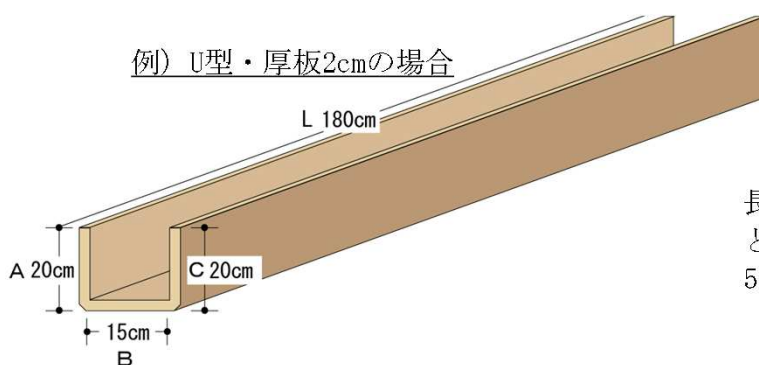

## オールドシダービームス 価格表

	品 名		価 格 (1㎡単価)
1	板厚 20mm	各色	¥24,500
2	板厚 25mm	各色	¥25,700
3	板厚 30mm	各色	¥27,500
4	無垢角材 (105mm□以下)	各色	¥21,400

### 【 関 連 商 品 】

	品 名	価 格 (1個)
		一般顧客価格
1	タッチアップセット(塗料、パテ)	¥540

- ※色はブラウン、ミディアムブラウン、ダークブラウン、ライトブラック、アイボリーの5色です。
- ※幅、又は高さが240mmを超えるサイズの場合、別途追加費用が必要となります。
- ※製品の長さについては、半端寸法を50cm単位で切上げての価格計算となります。
- ※幅、又は高さが90mm以下の無垢角材をご利用の場合、90mm正角寸法での価格計算となります。
- ※無垢角材は表面に割れ、そりが生じる場合があります。
- ※梱包、送料が別途必要となります。
- ※4m以上の製品についてはご相談ください。
- ※表示価格は2018年4月現在の価格です。価格は予告無く変更される場合があります。

### 【オールドシダービームスの価格計算方法】

価格は化粧面積に㎡単価を掛けて計算します。

#### ①化粧面積の計算

$$(A + B + C) \times L = \text{面積}$$

$$(0.2 + 0.15 + 0.2) \text{m} \times 2.0 \text{m} = 1.1 \text{m}^2$$

↑  
Lは50cm単位で計算

長さは50cm単位で切り上げての計算となります。よってL=180cmの場合、50cm単位で切上げて200cmとなります。