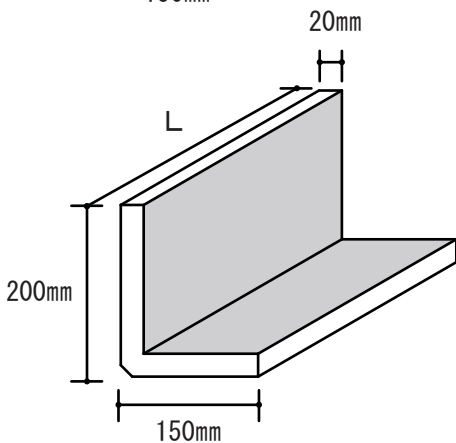

オールドシダービームス モデル価格

※表示価格は2018年4月現在の価格です。価格は予告なく変更される場合があります。

U型 各色	
L (mm)	定 価 (税別)
4,000	53,900円
3,000	40,425円
2,000	26,950円

BOXカバー型 各色	
L (mm)	定 価 (税別)
4,000	68,600円
3,000	51,450円
2,000	34,300円

L型 各色	
L (mm)	定 価 (税別)
4,000	34,300円
3,000	25,725円
2,000	17,150円

無垢角材 4面化粧 各色	
L (mm)	定 価 (税別)
4,000	35,952円
3,000	26,964円
2,000	17,976円

- 上記はモデル価格（税別）です。上記以外のサイズでも製作可能です。（ただし、大小の制限あり）角材は105角までです。※断面の縦・横が240mm以上の場合、板厚が20mmを超える場合は価格割増しとなります。
- 金額は長さ500mm刻みとなります。半端寸法を500mm単位で切り上げて価格を計算します。例）2700mm→3000mmで価格計算
- 各色同じ価格です。（全5色：ブラウン、ミディアムブラウン、ダークブラウン、ライトブラック、アイボリー）
- タッチアップセット（塗料+パテ）もご用意しております。（定価：540円）
- 輸送の都合上、長さは4mまでとなります。4m以上の場合はお問合せください。送料はサイズ、数量、お届け先により異なりますので都度お問い合わせください。※離島、山間部、4t車が通れない場所などお届けできない地域もございます。