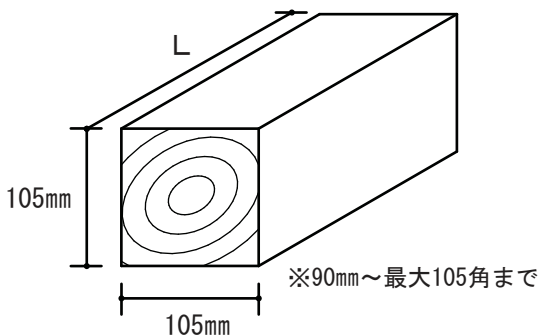

オールドシダービームス モデル価格

※表示価格は2018年4月現在の価格です。価格は予告なく変更される場合があります。

U型 各色	
L (mm)	定 価 (税別)
4,000	53,900円
3,000	40,425円
2,000	26,950円

BOXカバー型 各色	
L (mm)	定 価 (税別)
4,000	68,600円
3,000	51,450円
2,000	34,300円

L型 各色	
L (mm)	定 価 (税別)
4,000	34,300円
3,000	25,725円
2,000	17,150円

無垢角材 4面化粧 各色	
L (mm)	定 価 (税別)
4,000	35,952円
3,000	26,964円
2,000	17,976円

- 上記はモデル価格（税別）です。上記以外のサイズでも製作可能です。（ただし、大小の制限あり）角材は105角までです。※断面の縦・横が240mm以上の場合、板厚が20mmを超える場合は価格割増しとなります。
- 金額は長さ500mm刻みとなります。半端寸法を500mm単位で切り上げて価格を計算します。例）2700mm→3000mmで価格計算
- 各色同じ価格です。（全5色：ブラウン、ミディアムブラウン、ダークブラウン、ライトブラック、アイボリー）
- タッチアップセット（塗料+パテ）もご用意しております。（定価：540円）
- 輸送の都合上、長さは4mまでとなります。4m以上の場合はお問合せください。送料はサイズ、数量、お届け先により異なりますので都度お問い合わせください。※離島、山間部、4t車が通れない場所などお届けできない地域もございます。