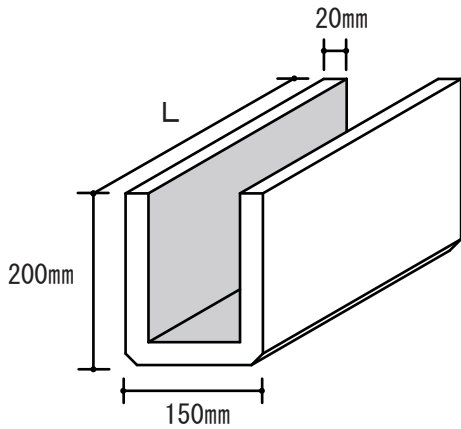

オールドシダービームス モデル価格

※表示価格は2018年4月現在の価格です。価格は予告なく変更される場合があります。

U型 各色	
L (mm)	定 価 (税別)
4,000	53,900円
3,000	40,425円
2,000	26,950円

BOXカバー型 各色	
L (mm)	定 価 (税別)
4,000	68,600円
3,000	51,450円
2,000	34,300円

L型 各色	
L (mm)	定 価 (税別)
4,000	34,300円
3,000	25,725円
2,000	17,150円

無垢角材 4面化粧 各色	
L (mm)	定 価 (税別)
4,000	35,952円
3,000	26,964円
2,000	17,976円

- 上記はモデル価格（税別）です。上記以外のサイズでも製作可能です。（ただし、大小の制限あり）角材は105角までです。※断面の縦・横が240mm以上の場合、板厚が20mmを超える場合は価格割増しとなります。
- 金額は長さ500mm刻みとなります。半端寸法を500mm単位で切り上げて価格を計算します。例）2700mm→3000mmで価格計算
- 各色同じ価格です。（全5色：ブラウン、ミディアムブラウン、ダークブラウン、ライトブラック、アイボリー）
- タッチアップセット（塗料+パテ）もご用意しております。（定価：540円）
- 輸送の都合上、長さは4mまでとなります。4m以上の場合はお問合せください。送料はサイズ、数量、お届け先により異なりますので都度お問い合わせください。※離島、山間部、4t車が通れない場所などお届けできない地域もございます。