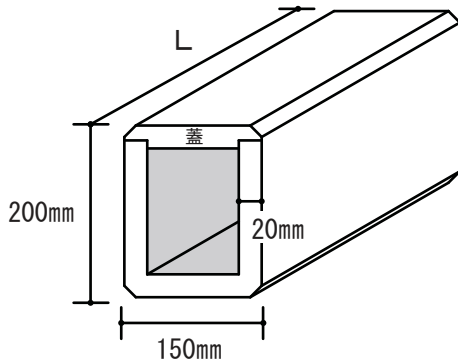

オールドシダービームス モデル価格

※表示価格は2018年4月現在の価格です。価格は予告なく変更される場合があります。

U型 各色	
L (mm)	定 価 (税別)
4,000	53,900円
3,000	40,425円
2,000	26,950円

BOXカバー型 各色	
L (mm)	定 価 (税別)
4,000	68,600円
3,000	51,450円
2,000	34,300円

L型 各色	
L (mm)	定 価 (税別)
4,000	34,300円
3,000	25,725円
2,000	17,150円

無垢角材 4面化粧 各色	
L (mm)	定 価 (税別)
4,000	35,952円
3,000	26,964円
2,000	17,976円

- 上記はモデル価格（税別）です。上記以外のサイズでも製作可能です。（ただし、大小の制限あり）角材は105角までです。※断面の縦・横が240mm以上の場合、板厚が20mmを超える場合は価格割増しとなります。
- 金額は長さ500mm刻みとなります。半端寸法を500mm単位で切り上げて価格を計算します。例）2700mm→3000mmで価格計算
- 各色同じ価格です。（全5色：ブラウン、ミディアムブラウン、ダークブラウン、ライトブラック、アイボリー）
- タッチアップセット（塗料+パテ）もご用意しております。（定価：540円）
- 輸送の都合上、長さは4mまでとなります。4m以上の場合はお問合せください。送料はサイズ、数量、お届け先により異なりますので都度お問い合わせください。※離島、山間部、4t車が通れない場所などお届けできない地域もございます。